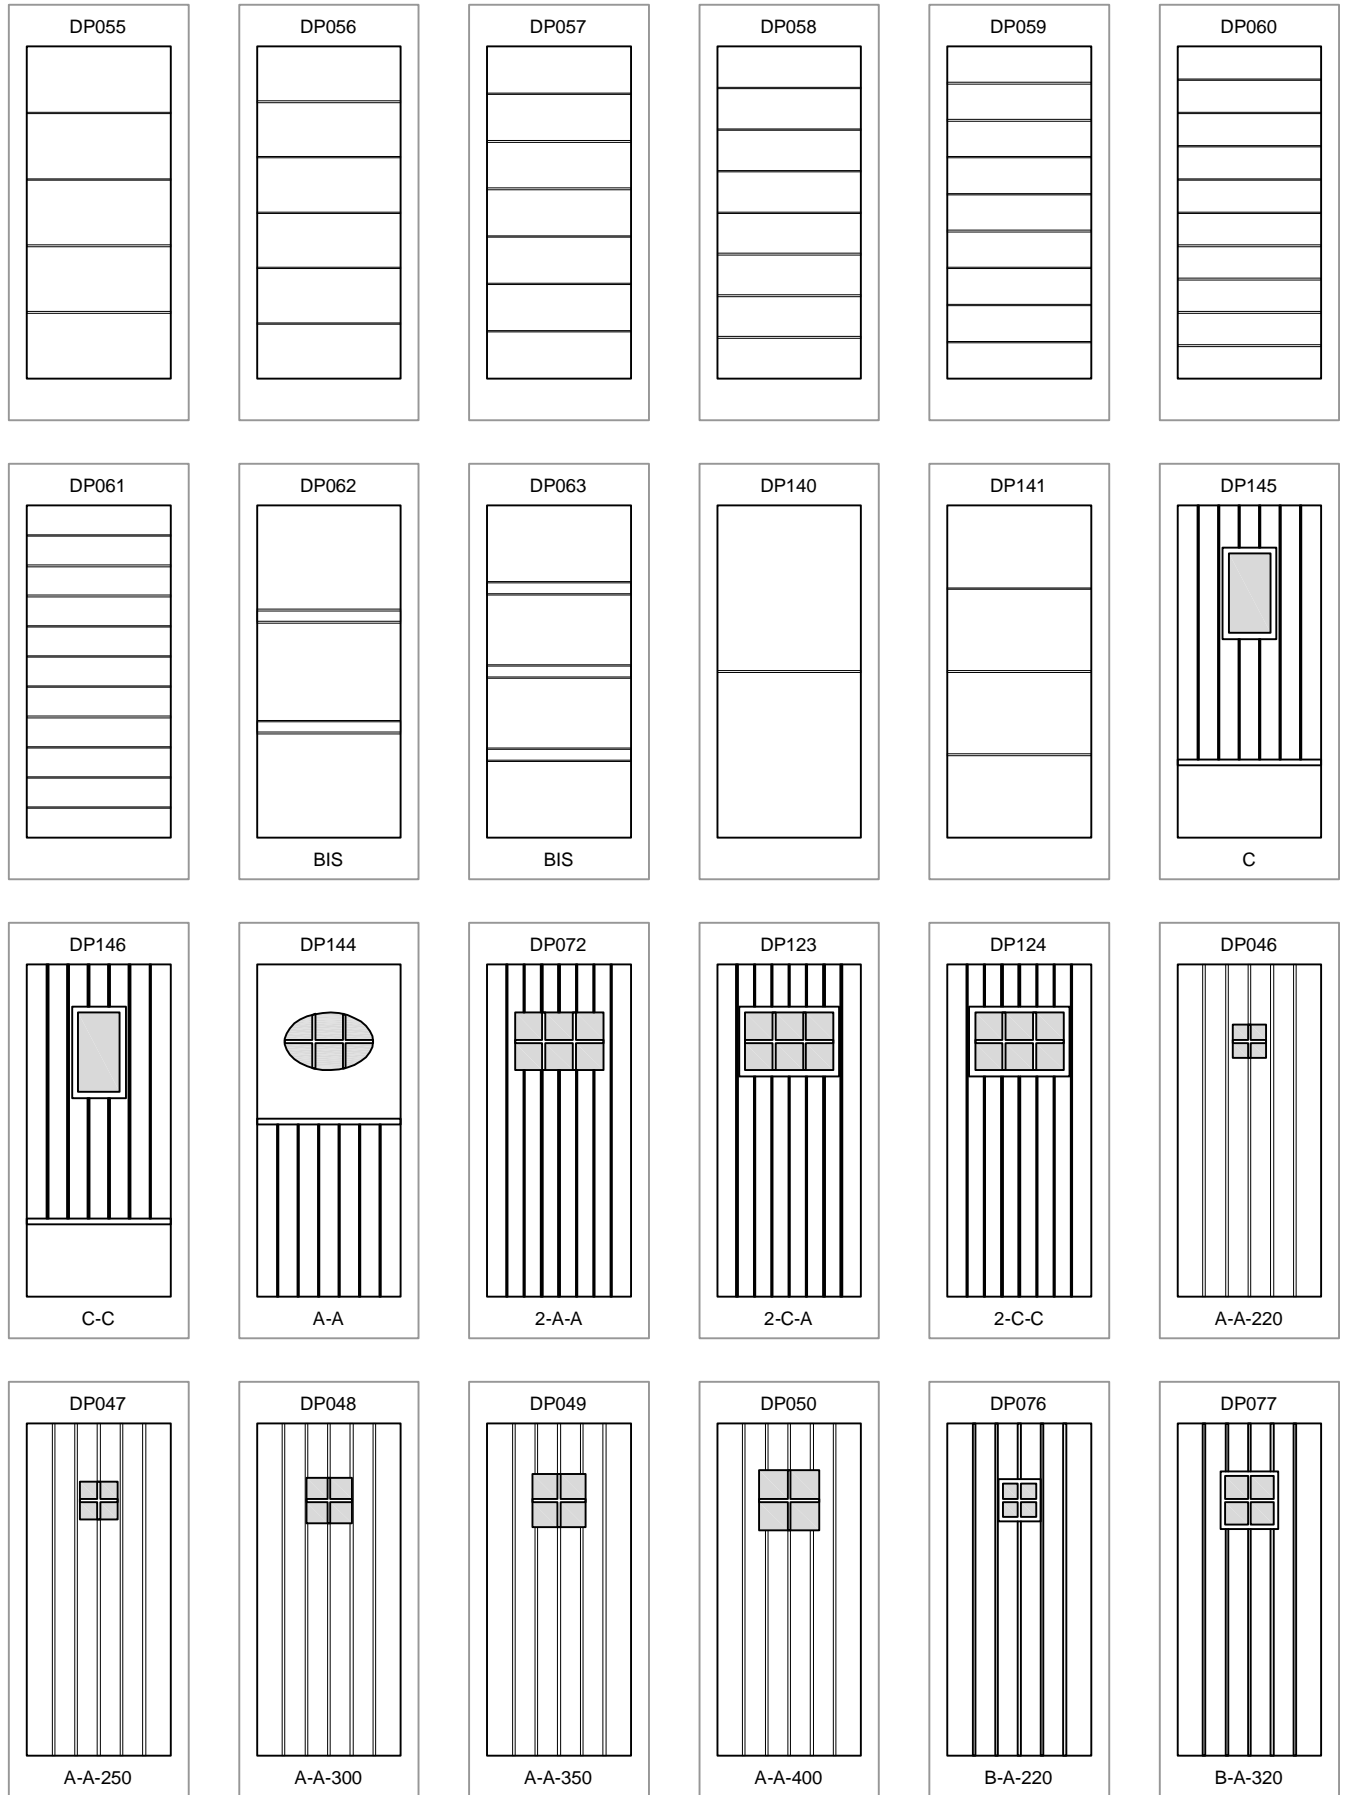

LoCra Door Panel		
Overzichtsblad	04 van 07	
Types	Alu Invisible	
Afmetingen	970 x 2260 mm	
		Datum :
Schaal :	1/500	01 - 09 - 2022