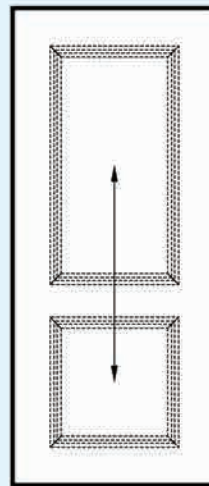

Overzicht panelen

DP 065